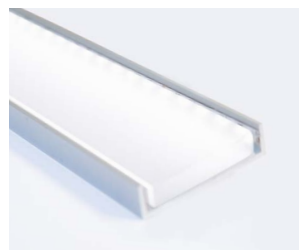

LED trifft Glas.

WAS SCHÖN SEIN WILL, MUSS LEUCHTEN.

LEDSCREEN[®]

Durchsicht

Farbwechsel per Knopfdruck

LICHT UND GLAS AUF BEEINDRUCKENDE WEISE VEREINT. Die LEDscreen[®] Glaspanele leuchten per Knopfdruck nicht nur ultrahell und homogen, sondern ermöglichen aufgrund ihrer unauffälligen und speziell berechneten Lasergravur eine nahezu klare Durchsicht. Kreative Farbwechsel und sogar die Darstellung von Motiven schaffen weitere Optionen bei der Gestaltung. Egal ob Decke oder Wand, Interieur oder Fassade: LEDscreen[®] setzt überall leuchtende Akzente.

JETZT NEU: Unser Zubehör für Ihre Anwendung.

Superfläche Leuchtpanele zur Flächenhinterleuchtung

LED-Leuchtprofile zur Glaskantenbeleuchtung

LED-Leuchtprofile zur Montage hinter Ihren Sandstrahl-Spiegel

LED- / RGB-Ansteuerungszubehör

Netzteile für alle Anwendungsgebiete

WWW.KUZMAN-GLAS.DE

NÜRNBERG 16.-19.3.2016
WIR SIND AUSSTELLER
HALLE 7A STAND 225

ISOscreen WOOD

NATÜRLICH SCHÖN.

ISOscreen®

Mit Funktion: Jalousie
manuell per Drehknopf oder
elektrisch bedienbar.

BEWAHRTE TECHNIK UM EIN HIGHLIGHT ERWEITERT. ISOscreen® WOOD verbindet Holz und Glas auf moderne Art und Weise und schafft natürliches Ambiente.

ISOscreen® überzeugt durch höchste Qualitätsstandards seit 1988 und einem Reichtum an Einsatzmöglichkeiten. Ob als Fassadenglas, Raumteiler oder Reinraumanwendung: Finden Sie Ihre perfekte Lösung im Isolierglas.