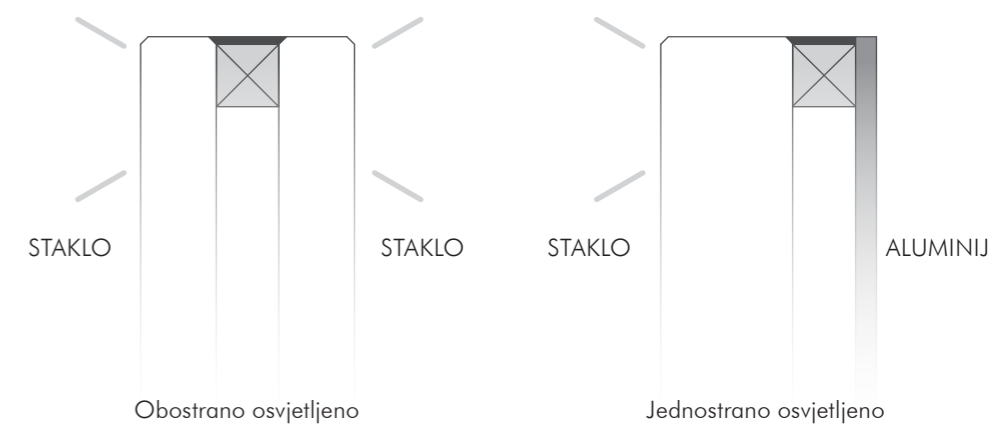

KONSTRUKCIJA: