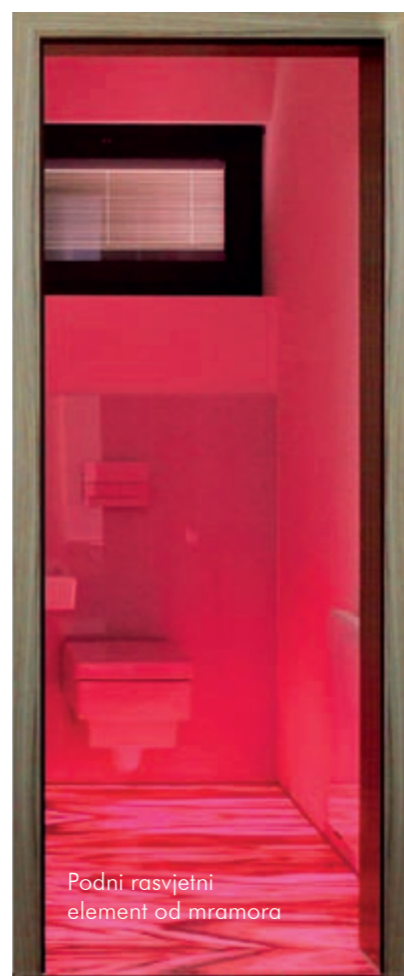

Podni rasvjetni element od mramora