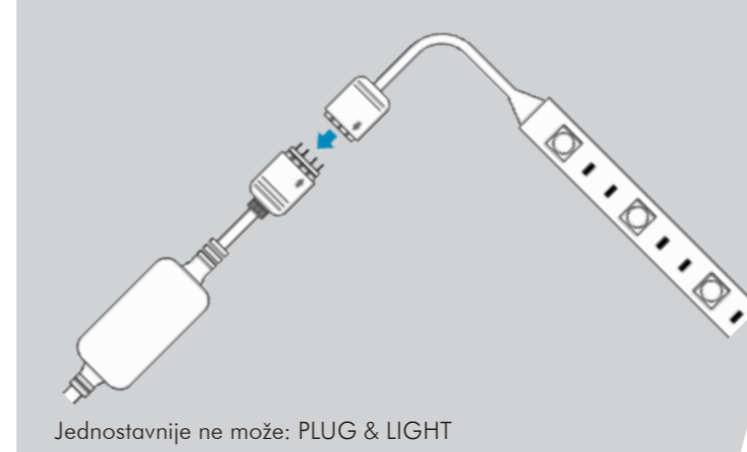

Po izboru: izmjenjive LED trake za naknadnu zamjenu

Jednostavnije ne može: PLUG & LIGHT