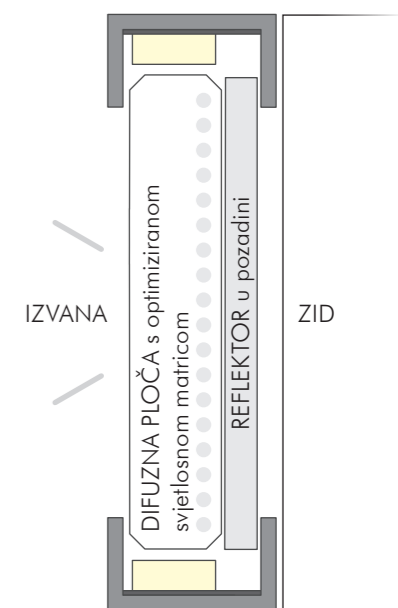

Impresivna igra svjetlosti noću

Upravna zgrada s programiranom izmjenom boja fasadne rasvjete

FASADNI PANEL

LJEPOTA U PREGRŠT BOJA.

Tijekom dana vaša arhitektura nadahnjuje modernim staklenim izgledom, a kada padne mrak, pozornost privlači svojom blistavom igrom boja: naši fasadni paneli LEDSCREEN® zgradama daju prepoznatljiv izgled i pretvaraju ih u šarene zvijezde na arhitektonskom nebu.