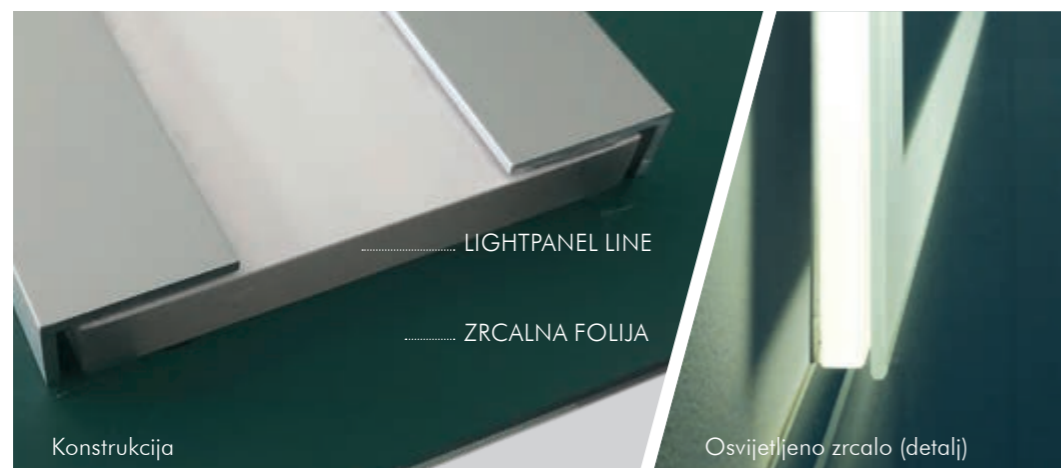

VAŠ ODRAZ U NAJBOLJEM SVJETLU.

U liniji LIGHTPANEL LINE, LED diode se mogu pričvrstiti za rubove zrcala, ali i integrirati izravno u površinu zrcala kao izvor svjetlosti iza pjeskarenih područja. To, na primjer, omogućuje ugradnju logotipova – za hotele, to je vrlo atraktivan način da ostave blistav dojam.