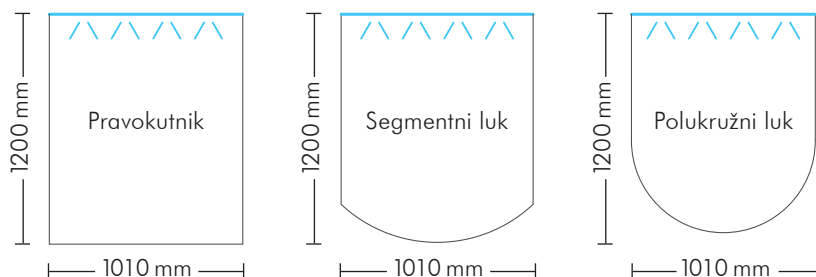

TED SCREEN[®]

VIŠE OD SVJETLA.

LED PODNA PLOČA ZA KAMINE I PEĆI

GDJE VATRA SUSREĆE SVJETLOST

MODELI

KONSTRUKCIJA

PAMETNO UPRAVLJANJE PUTEM APLIKACIJE

KUZMAN
INVISION