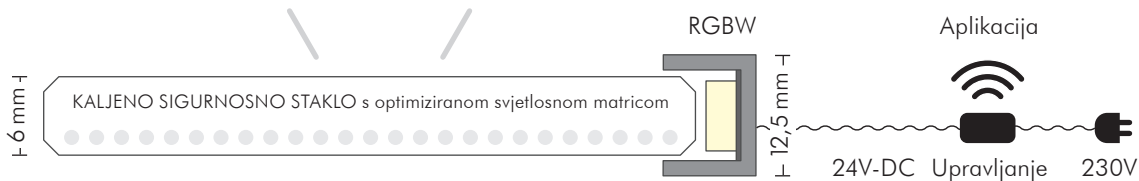

TED SCREEN[®]

VIŠE OD SVJETLA.

LED PODNA PLOČA ZA KAMINE I PEĆI

GDJE VATRA SUSREĆE SVJETLOST

MODELI

KONSTRUKCIJA

PAMETNO UPRAVLJANJE PUTEM APLIKACIJE

KUZMAN
INVISION