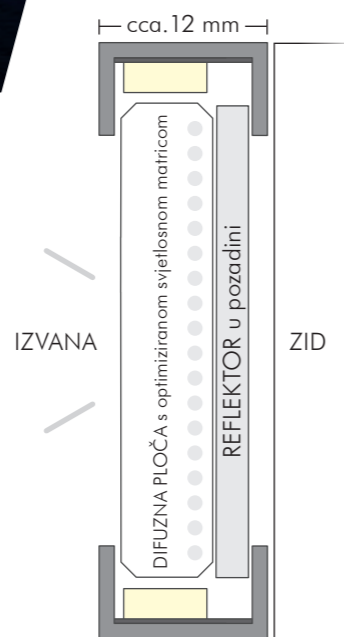

FASADNI PANEL

LJEPOTA U PREGRŠT BOJA.

Tijekom dana vaša arhitektura nadahnjuje modernim staklenim izgledom, a kada padne mrak, pozornost privlači svojom blistavom igrom boja: naši fasadni paneli LEDSCREEN® zgradama daju prepoznatljiv izgled i pretvaraju ih u šarene zvijezde na arhitektonskom nebu.

IZVANA

ZID

SVJETLEĆE IZOLACIJSKO STAKLO

Rasvjetna ploča integrirana u fasadu ili u prozor

BLISTAVA DOBRODŠLICA

Elegantno smanjena danju, atraktivno jarka noću. Uz našu staklenu nadstrešnicu, vaša je tvrtka zvijezda vodilja za vaše posjetitelje.

Prošla s vremena u kojima ste ispravni ključ tražili u mraku. Prozirna konstrukcija propušta dnevnu svjetlost i predstavlja stilski dodatak za vašu zgradu. Za vaše individualne zahtjeve za oblikovanjem ne postoje ograničenja.