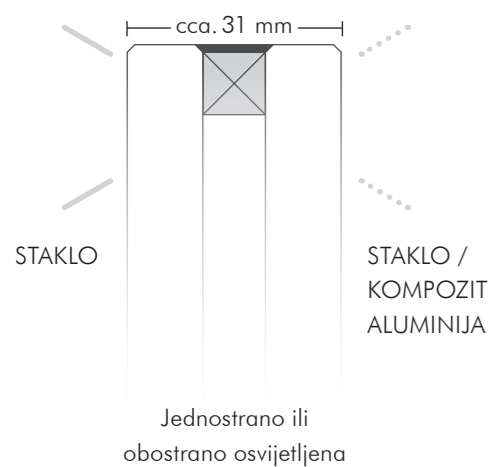

STAKLENI PILON

IMPRESIVNO POPUT SVJETLOSNOG MAČA.

Naši stakleni piloni kombiniraju tanki dizajn i impresivnu jakost svjetlosti. Kada se postave ispred poslovnih zgrada, daju tako važnu orijentaciju – posebno kada je pitanje čije svjetlo u vašoj branši najjače svijetli.

Ploče mogu biti osvijetljene s jedne ili obje strane. Njihova debljina je samo 31 mm. Difuzor sa svojom laserskom matricom raspoređuje svjetlost iz LED dioda kako bi se stvorila svjetlina po gotovo čitavoj površini ploče. Po izboru se stakleni piloni mogu isporučiti skupa s konstrukcijom okvira za konačnu montažu na mjestu ugradnje.

S rješenjima LEDSCREEN® naglasak stavljate na rasvjetu.

Odaberite između fiksnog otiska ili zamjenjive folije

LEDSCREEN®

VIŠE OD SVJETLA.

VANJSKE PRIMJENE