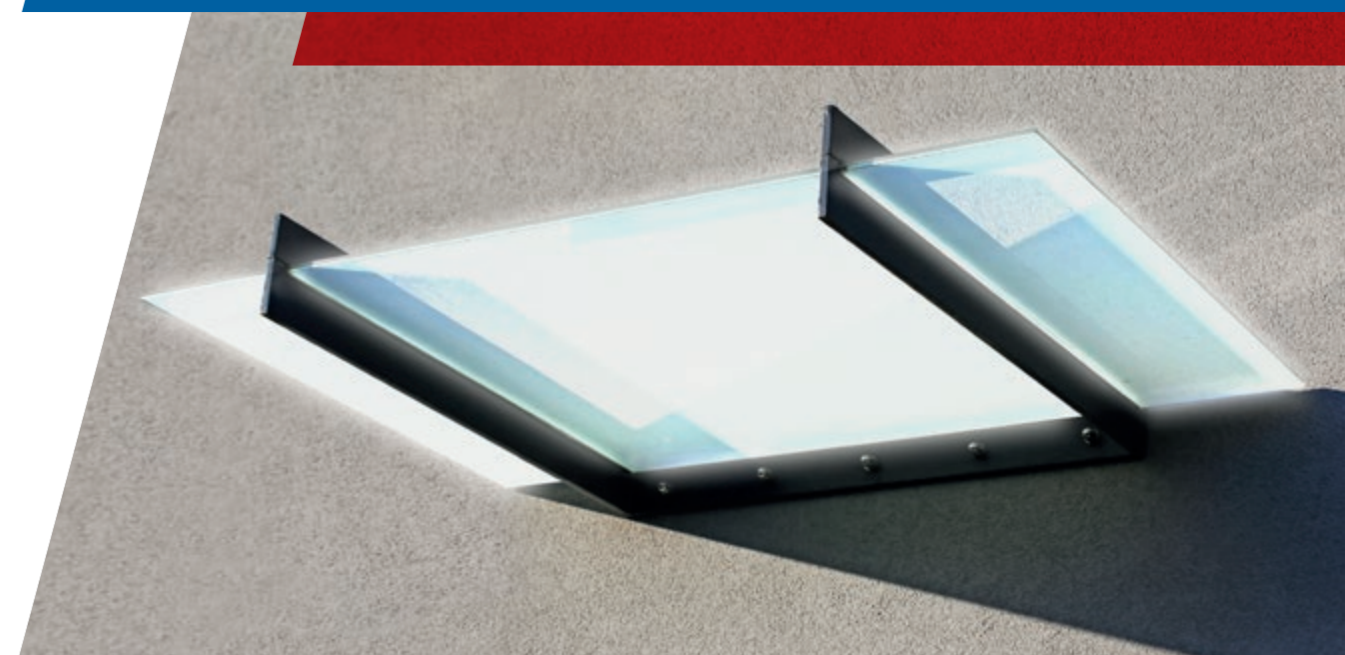

STAKLENI PILON

IMPRESIVNO POPUT SVJETLOSNOG MAČA.

Naši stakleni piloni kombiniraju tanki dizajn i impresivnu jakost svjetlosti. Kada se postave ispred poslovnih zgrada, daju tako važnu orijentaciju – posebno kada je pitanje čije svjetlo u vašoj branši najjače svijetli.

Ploče mogu biti osvijetljene s jedne ili obje strane. Njihova debljina je samo 31 mm. Difuzor sa svojom laserskom matricom raspoređuje svjetlost iz LED dioda kako bi se stvorila svjetlina po gotovo čitavoj površini ploče. Po izboru se stakleni piloni mogu isporučiti skupa s konstrukcijom okvira za konačnu montažu na mjestu ugradnje.

NEKA VAŠE SVJETLO ZASJA POSEBNIM SJAJEM.

Svjetlost i staklo ne mogu se spojiti sjajnije: naše svjetleće izolacijsko staklo zgrade pretvara u urbani arhitektonski vrhunac koji noću postaje prirodni spektakl. Izražajno ili suptilno, hladno ili šareno – naš svijet svjetlosti neograničeno je šaren. Posebna prednost: noću u unutrašnjim prostorima uživate u ugodnoj rasvjeti, a gotovo ste potpuno skriveni od pogleda izvana. Dopustite da vas nadahnu blistave mogućnosti dizajna našeg svjetlećeg izolacijskog stakla LEDSCREEN®.

Svjetleće izolacijsko staklo može se jednostavno ugraditi u klasične ili staklene fasade.

FASADNI PANEL

LJEPOTA U PREGRŠT BOJA.

Tijekom dana vaša arhitektura nadahnjuje modernim staklenim izgledom, a kada padne mrak, pozornost privlači svojom blistavom igrom boja: naši fasadni paneli LEDSCREEN® zgradama daju prepoznatljiv izgled i pretvaraju ih u šarene zvijezde na arhitektonskom nebu.